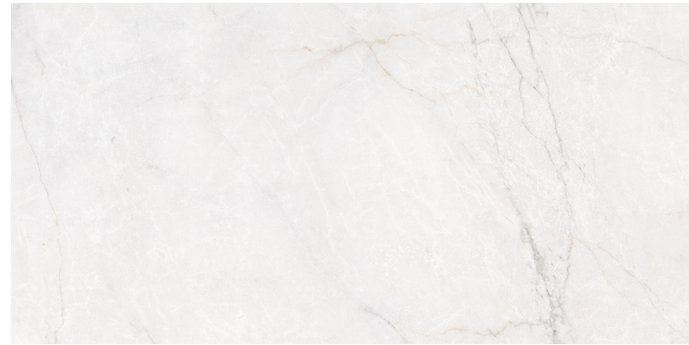

CLASS

Porcelánico
Porcelain tiles / Grès cérame

Class Bianco Polished