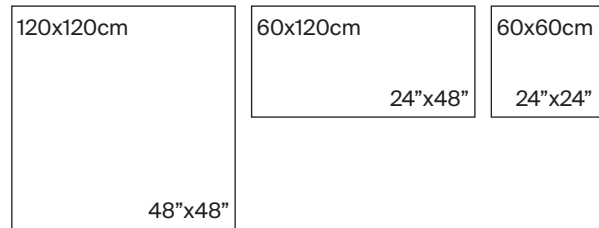

Formatos disponibles

Available formats / Formats disponibles

Formato Size	Formato real Work size	Acabado Finish	Pz/Caja Pcs/Box	M²/Caja Sqm/Box	Kg/Caja Kg/Box	Cajas/Pallet Boxes/Pallet	M²/Pallet Sqm/Pallet	Kg/Pallet Kg/Pallet	Colores disponibles Available colours
120x120 - Rc Calizia, Navona	1200x1200x9,00	Mate · Rectificado / Matt · Rectified	1	1,44	30,13	40	57,60	1.265,00	
60x120 - Rc Calizia, Navona	600x1200x9,00	Mate · Rectificado / Matt · Rectified	2	1,44	28,00	36	51,84	1.092,00	
60x60 - Rc Calizia, Navona	600x600x9,00	Mate · Rectificado / Matt · Rectified	4	1,44	27,00	32	46,08	950,00	

Piezas especiales
Special tile pieces
Pièces spéciales